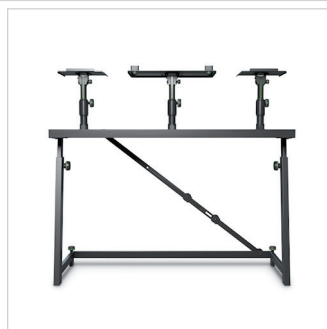

## FEATURES

- Sturdy desktop – adjustable height
- Speaker tray – adjustable height, tilt, and rotation
- Laptop tray with adjustable holding pins
- Loudspeaker and laptop trays can be shifted left and right
- Levelling feet for greater stability

## FEATURES

- Robuster, höhenverstellbarer Tisch
- Lautsprecherablage neig-, dreh und höhenverstellbar
- Laptopablage mit justierbaren Haltepins
- Lautsprecher und Laptopablage verschiebbar
- Nivellierfüße für mehr Stabilität und Halt