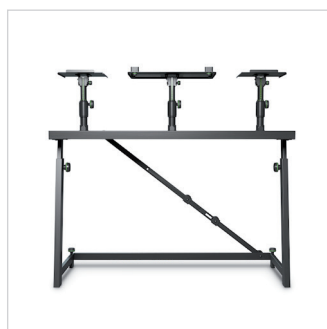

## FEATURES

- Sturdy desktop – adjustable height
- Speaker tray – adjustable height, tilt, and rotation
- Laptop tray with adjustable holding pins
- Loudspeaker and laptop trays can be shifted left and right
- Levelling feet for greater stability

Your trusty monitors can be placed on the height-adjustable, 360° rotatable and 15° tiltable trays. The precise positioning and inclination of your loudspeakers is made much easier for you by a precise scale on the tubes.

## FEATURES

- Robuster, höhenverstellbarer Tisch
- Lautsprecherablage neig-, dreh und höhenverstellbar
- Laptopablage mit justierbaren Haltepins
- Lautsprecher und Laptopablage verschiebbar
- Nivellierfüße für mehr Stabilität und Halt

Damit Du den Tisch optimal an Deine Körpergröße anpassen kannst, ist er zwischen 680 mm und 1090 mm in der Höhe verstellbar und bietet Dir mit einer Nutztiefe von 500 mm und einer Breite von 1190 mm genügend Platz, um Dein Equipment unterzubringen. Für mehr Stabilität sorgen die einstellbaren Nivellierfüße, die eventuelle Bodenunebenheiten ausgleichen und die montierbare Querstrebe die den Tisch deutlich verstärkt.