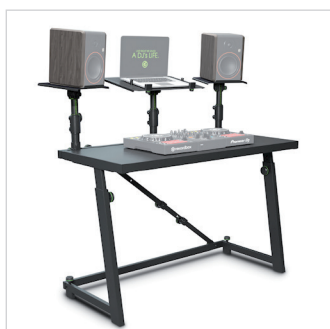

## FEATURES

- Sturdy desktop – adjustable height
- Speaker tray – adjustable height, tilt, and rotation
- Laptop tray with adjustable holding pins
- Loudspeaker and laptop trays can be shifted left and right
- Levelling feet for greater stability

Your trusty monitors can be placed on the height-adjustable, 360° rotatable and 15° tiltable trays. The precise positioning and inclination of your loudspeakers is made much easier for you by a precise scale on the tubes.

## FEATURES

- Robuster, höhenverstellbarer Tisch
- Lautsprecherablage neig-, dreh und höhenverstellbar
- Laptopablage mit justierbaren Haltepins
- Lautsprecher und Laptopablage verschiebbar
- Nivellierfüße für mehr Stabilität und Halt

Damit Du den Tisch optimal an Deine Körpergröße anpassen kannst, ist er zwischen 680 mm und 1090 mm in der Höhe verstellbar und bietet Dir mit einer Nutztiefe von 500 mm und einer Breite von 1190 mm genügend Platz, um Dein Equipment unterzubringen. Für mehr Stabilität sorgen die einstellbaren Nivellierfüße, die eventuelle Bodenunebenheiten ausgleichen und die montierbare Querstrebe die den Tisch deutlich verstärkt.