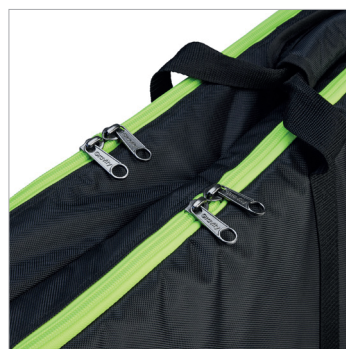

SPECIFICATIONS

Product number	GBGX2RDB
Product type	Stands and Tripod Accessories
Type	Transport bag
Color	Black
Material	1680D Nylon
Thickness of the padding	10 mm
Latch	Double zip
Length of shoulder strap	1150 mm
Width	1050 mm
Height	96 mm
Depth	550 mm
Weight	1.75 kg